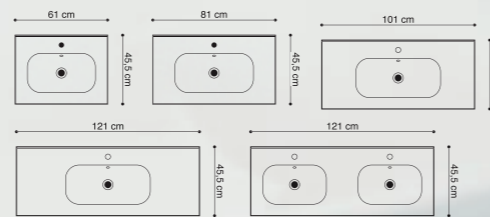

SPARA 25%
 OCH FÅ 33% MER FÖRVARING

Kantate porslinstvättställ i en modern, heltäckande stringent design

Kantate tvättstället i äkta sanitetsporslin har en modern tunn design med enkla linjer och god avställningsyta. Bassängen har en oval form och är geometrisk stram i sin utformning. Det största tvättstället med 121 cm bredd finns även med dubbel bassäng. Obs! Tvättstället levereras i övermått i båda storlekar.