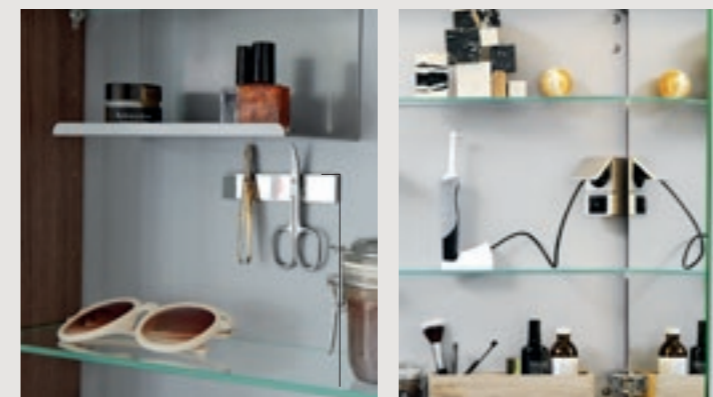

Till spegelskåpet medföljer även en flyttbar metallhylla och en magnetlist för t.ex. saxar och nagelfilar. Stabila glashyllor, som du kan placera i önskad höjd.