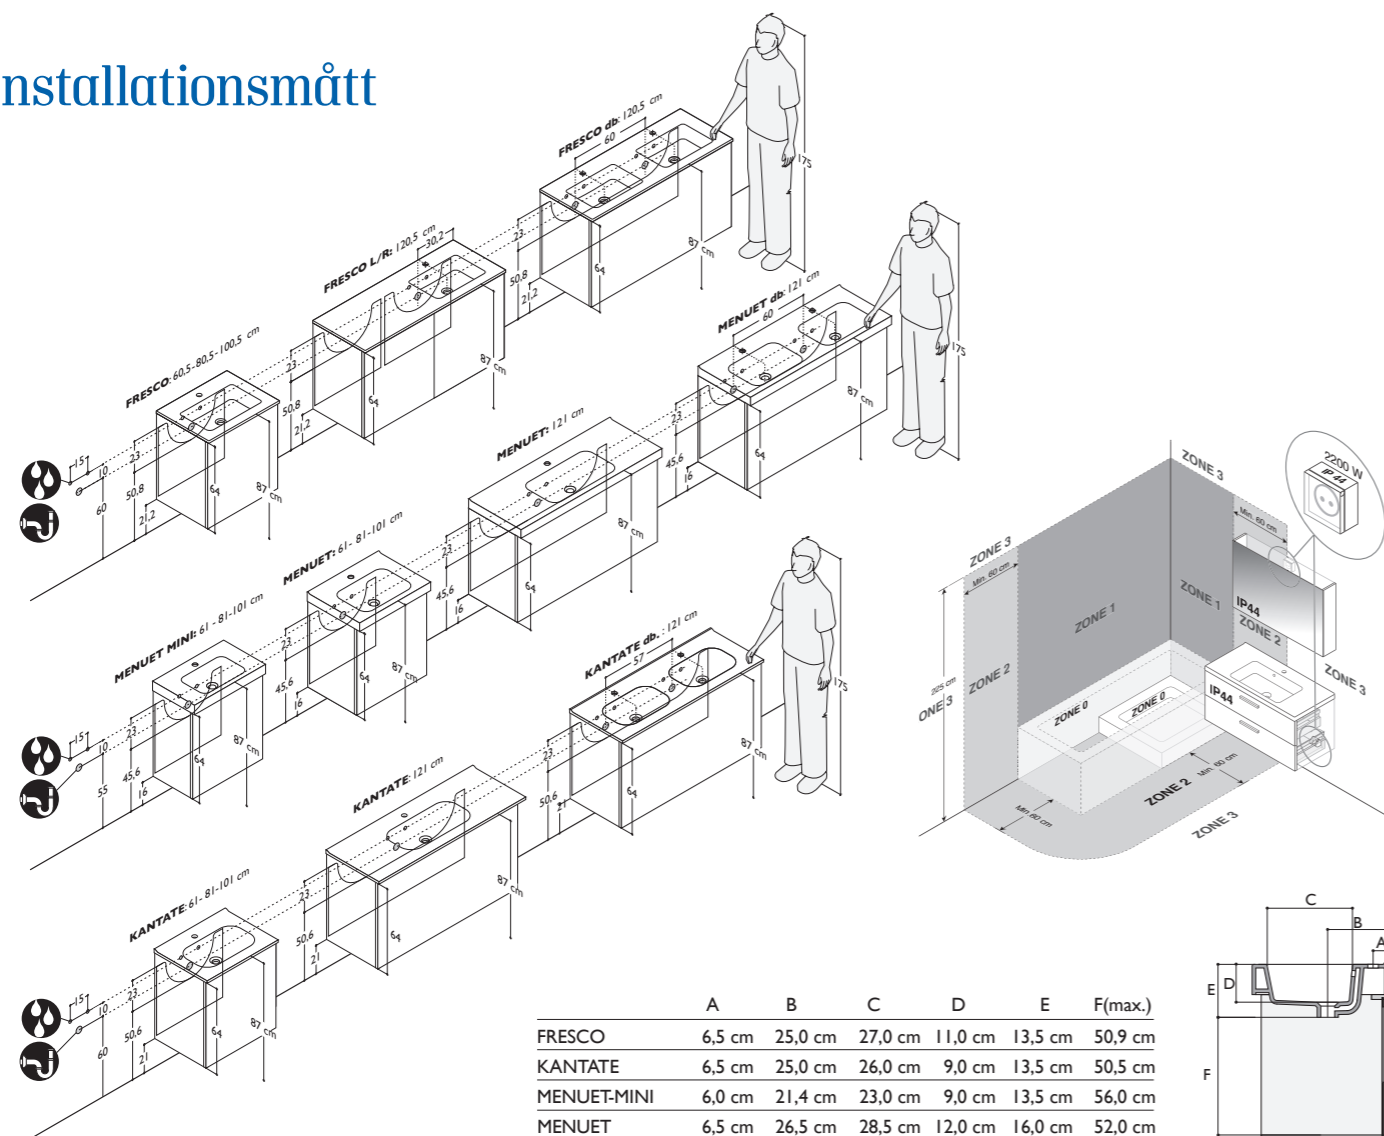

TILLVAL AV RUMSBELYSNING OCH FIGURSPEGEL - SE SIDAN 6

SPEGEL MED RUNDADE HÖRN A					
	BREDD		VARIANT	GODKÄNNANDE	ARTIKEL NR.
	40 cm		Utan sensor	IP44	91611
			Inkl. sensor	IP44	91610
					PRIS (inkl. moms)
					-2.725,00
					Nu kr. 2.043,00
					-3.245,00
					Nu kr. 2.433,00

JUPITER LAMPA FÖR MONTERING I TAK (230 VOLT) A					
	BREDD	FÄRG	LJUSKÄLLA	GODKÄNNANDE	ARTIKEL NR.
	Ø 8 cm	Krom	LED 5,1W, 3150K, 430 lm	IP44	190302851
	Ø 8 cm	Vit	LED 5,1W, 3150K, 430 lm	IP44	190302850
					PRIS (inkl. moms)
					-795,00
					Nu kr. 596,00
					LED-lampan är dimbar vid användning av en kompatibel dimmer. Se www.dansani.se för närmare information

JUPITER PENDEL LAMPA FÖR TAK (230 VOLT) A					
	BREDD	FÄRG	LJUSKÄLLA	GODKÄNNANDE	ARTIKEL NR.
	Ø 8 cm	Krom	LED 5,1W, 3150K, 430 lm	IP44	190302841
	Ø 8 cm	Vit	LED 5,1W, 3150K, 430 lm	IP44	190302840
					PRIS (inkl. moms)
					-795,00
					Nu kr. 596,00
					LED-lampan är dimbar vid användning av en kompatibel dimmer. Se www.dansani.se för närmare information

Installationsmått

Produktinformation

Porslinstvättställ

Dansani porslinstvättställ består av äkta sanitetsporslin, som är ett hårt, keramiskt material med glasyr. När det bränns vid ca 1200 grader, smälter glasyren till en hård blank och rengöringsvänlig yta.

Glastvättställ

Dansani glastvättställ är lätta att rengöra och ytan är resistent för vanliga kemikalier. Tvättställen är vitlackerade på baksidan och tillverkat i ett särskilt kristallklart glas, som är mera färgneutralt än vanligt floatglas på grund av mindre innehåll av järnoxid.

OBS Betr. Fresco-tvättställen

Fresco tvättställ saknar bräddavlopp. Såvida där inte köps till ett dolt bräddavloppssystem, ska man, i badrum utan golvbrunn, använda bottenventil som inte kan stängas.

Skåp

16 mm slät, melaminbelagd spånplatta med ABS-kanter. Grå högblank, som består av 16 mm foliebelagd MDF-träfi berskiva. Bakstycken är aluminiumfärgade oavsett dekor, vita skåp levereras dock med vitt bakstycke. Tvättställsskåpen levereras som standard med aluminiumfärgad botten och bakstycke. Skåpen levereras färdigmonterade inkl. bakstycke och justeringsbelag för montering på vägg.

Luckor och fronter

Alla luckor är monterade med gångjärn i metall, som kan justeras i tre riktningar. Luckorna har exklusiva dämpare, som gör att luckorna stängs mjukt och ljudlöst.

Lådor

Lådorna har metallgavlar med integrerad mekanism för lådutdragning. De går att dra ut helt, har självindragning och dämpning, och båda lådorna har uttag för rördragningen. Lådorna går att justera fullt ut.

Spegel

Speglarna har rundade hörn och du kan köpa till olika externa lampor. Alla speglar levereras inkl. väggbeslag. Se mer information om elspecifikationer, tillval och IP-godkännande nedan och på sidan 6 och 38.

Spegelskåp

Spegelskåp med LED-ljus i gavlar levereras som standard med integrerade eluttag och strömbrytare samt dubbelsidiga spegelluckor med justerbara gångjärn och dämpare som gör att luckorna stängs mjukt och ljudlöst. Översida, botten och bakstycke är aluminiumfärgat. Möjlighet för tillval av externa lampor. Se mer information om elspecifikationer, tillval och IP-godkännande nedan och på sidan 6 och 38.

Backar

Funktionella förvaringsbackar till lådor och skåp, som också kan flyttas omkring och placeras där de behövs. Backarna är gjorda av massiv ek. Vi rekommenderar vårt inoljningsmedel för underhåll, vilket dessutom ger träet ett vitaktigt utseende.

Handtag

Möbelpaketet levereras utan handtag. Handtag kan väljas till i prislistan.

Montage og garanti

Montagetillbehör och monteringsvägledning medföljer vid leverans. Dansani ger 5 års garanti mot fabriktionsfel.

Se ytterliggare information om kvalitet och tolerancer på www.dansani.se