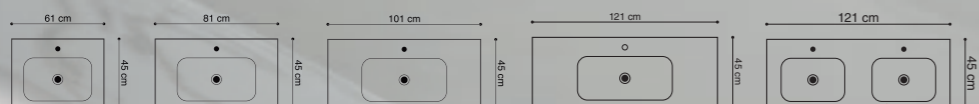

Menuet porslins-tvättställ med en klassiskt och tidlöst avrundad bassäng

Menuett i äkta sanitetsporslin är en modern klassiker i en tidlös design. Tvättstället är högt och kompakt i sin framtoning och har en funktionell djup bassäng. Obs! Tvättstället levereras i övermått i samtliga storlekar.

NYHET

NYHET
Välj mellan spegellucka och lucka i skåpets färg

A+

KR. ~~14.380~~
NU KR. 10.785
SPARA KR. 3.595

NU ENDAST
KOMFORT-PAKET
+ KR. 1.830

DE LUXE-PAKET
+ KR. 3.281

80 CM COFFEE / 81 CM MENUET / SPEGELSKÅP (EXKL. LAMPA, SE SIDAN 6)

PRISERNA ÄR EXKL. EXTERNA LAMPOR, HANDTAG, EXTRA SKÅP, VATTENKRANAR OCH ANDRA TILLBEHÖR