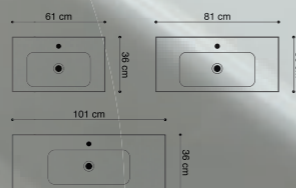

PRISERNA ÄR EXKL. EXTERNA LAMPOR, HANDTAG, EXTRA SKÅP, VATTENKRANAR OCH ANDRA TILLBEHÖR

Mini Menuet porslinstvättställ - slimline modell till små och smala badrum

Mini Menuet i äkta sanitetsporslin är lillebror till Menuet och har samma goda egenskaper. Tvättställets höjd ger utrymme för en djup och rymlig bassäng, och den grunda designen gör tvättstället väl anpassat till gästbadrummet och andra badrum med begränsad yta. Obs! Tvättstället levereras i övermått i alla bredder, exempelvis 81 cm tvättställ till 80 cm tvättställsskåp.