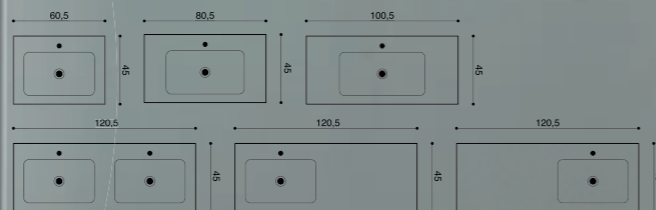

**SPARA
25%**
OCH FÅ 33% MER
FÖRVARING

Fresco tvättställ i exklusivt glas och modern design

Stilrent Fresco tvättställ i exklusivt glas. Designen är lätt och tunn med höglanspolerade kanter och med en stor bassäng. Den starka, blanka ytan är enkel att hålla ren och bibehåller sitt utseende i många år. Den asymmetriska modellen i 120 cm finns med vänster- eller högerbassäng. Tvättstället levereras i övermått i alla storlekar.